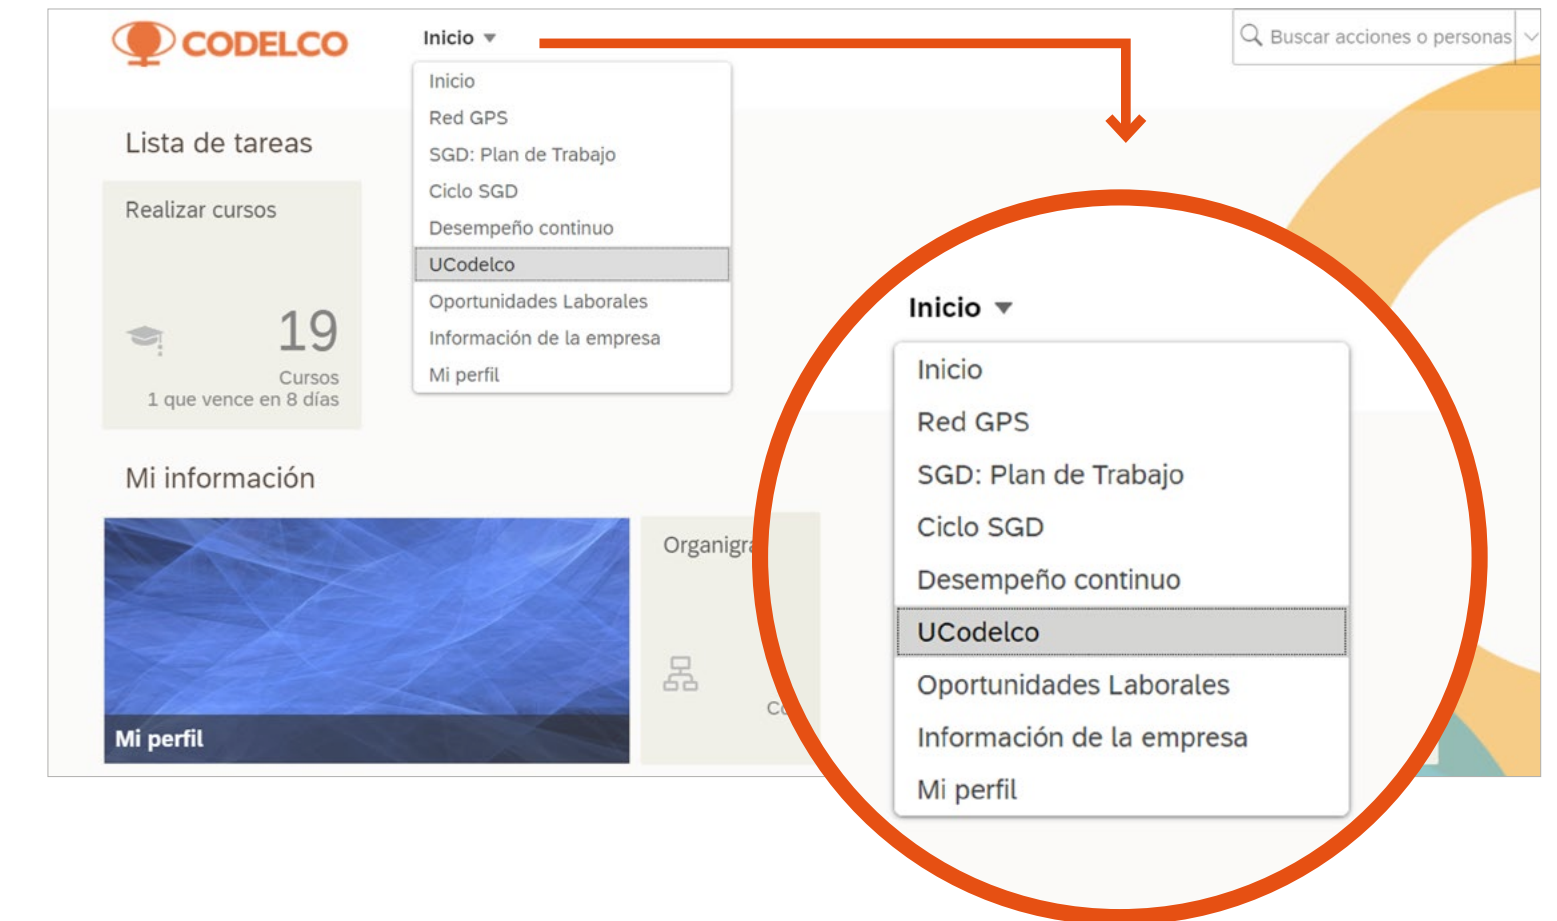

¿Cómo puedo ver las cápsulas C+?

1

Regístrate con tus credenciales Codelco en

GPS

2

Dirígete a **Inicio** y luego selecciona **UCodelco**

3

Haz *click* en **Academia C+**