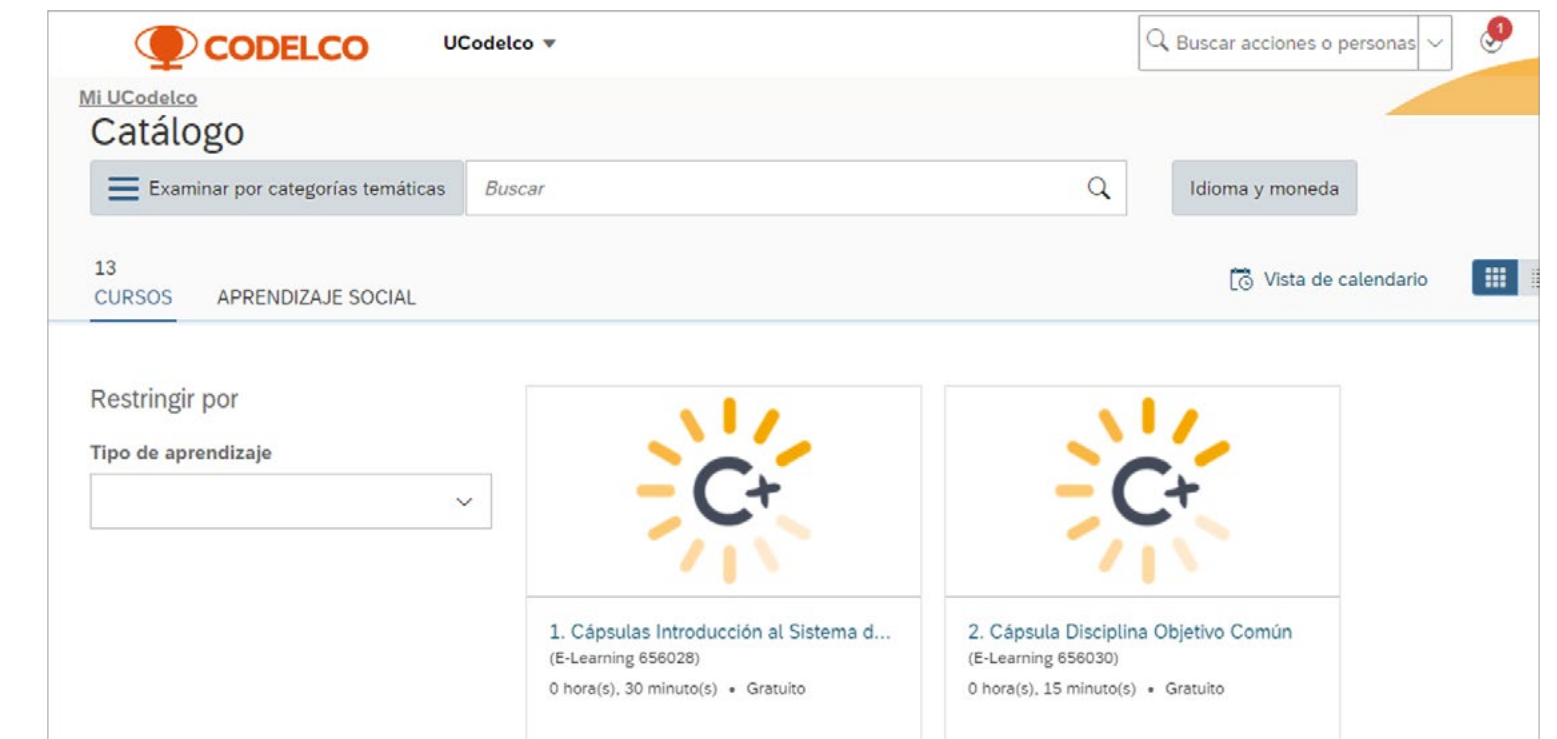

¿Cómo puedo ver las cápsulas C+?

1

Regístrate con tus credenciales Codelco en

GPS

2

Dirígete a **Inicio** y luego selecciona **UCodelco**

3

Haz *click* en **Academia C+**

4

Ingresa a la cápsula que quieras e inscríbete para verla

Para volver a revisar las cápsulas que ya has visto, ingresa a **Historial**.
Si tienes problemas de visualización, escríbenos a formacioncor@codelco.cl