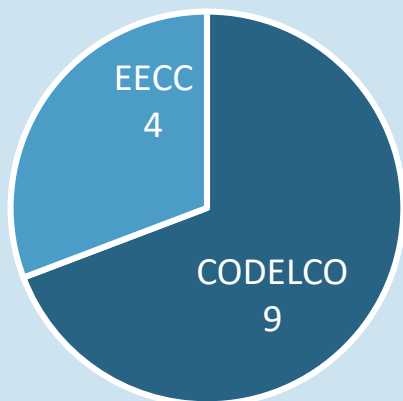

13 casos nuevos

CONTAGIOS CONFIRMADOS POR PCR

7 Codelco	Gerencia Mina
1 Codelco	Gerencia Planta
1 Codelco	Gerencia Mantenimiento
1 EECC	MIES
1 EECC	Burger
1 EECC	Siemens
1 EECC	Steel Ferrovial

61 trabajadores en cuarentena vigente

19 casos sospechosos

Acumulado

70 casos activos

34 CODELCO | 36 EECC

26 personas recuperadas

8 CODELCO | 18 EECC