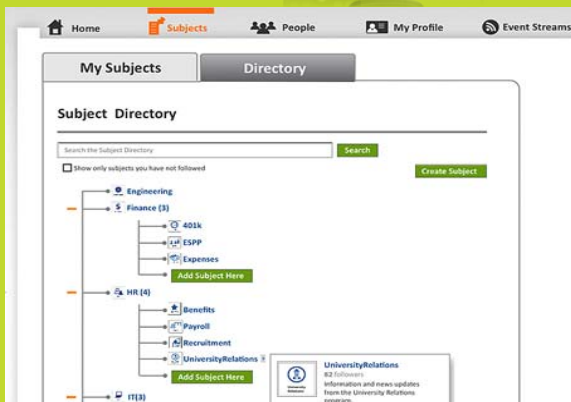

tibbr®

Now the information finds you.

Misión de Apache Communities

Establecer los mecanismos para compartir la información de la comunidad de perforación

Conectar a los expertos de las oficinas centrales de Apache Corp. con las necesidades regionales

NO imponer una cultura burocrática corporativa a los recursos locales en el campo

Now the information finds you.

Perforando con tibbr

- Accessible siempre en todo lugar:
- Aplicaciones móviles críticas en manos de personal de pozos petroleros