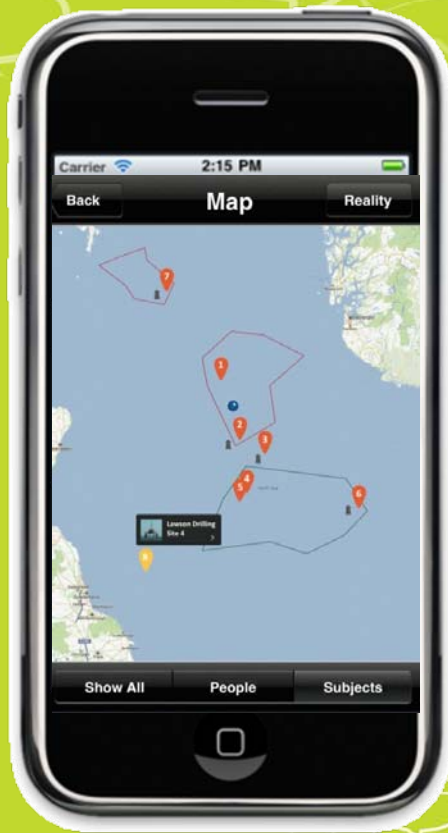

tibbr

Now the information finds you.

integración

tibbr se integra con cualquier aplicación, incluyendo CRM, ERP y portales SharePoint usando tibSmartwidgets.

tibbr®

Now the information finds you.

geolocalización

- Los lugares se transforman en concentradores de información.
- Los posts poseen información de geolocalización.
- Visión de realidad aumentada con información del lugar.

tibbr

Now the information finds you.