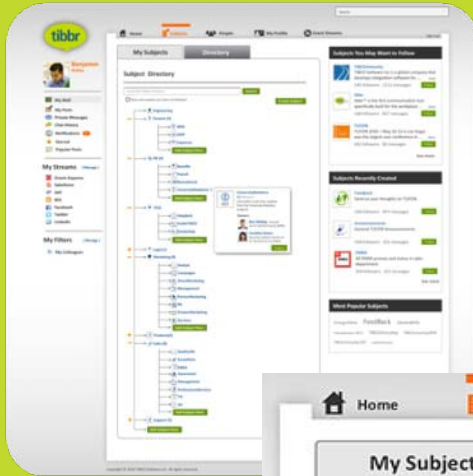

My Communities

Energy
Partner
Mobile

Sector para publicar mensajes y temas. Se puede buscar en los perfiles, para encontrar rápidamente información de contacto, áreas de conocimiento e intereses de los colegas.

tibbr®

Now the information finds you.

temas

Ambiente que permite crear, suscribirse y contribuir a los temas, procesos y aplicaciones más importantes para su rol profesional e intereses de sus colegas.

Now the information finds you.