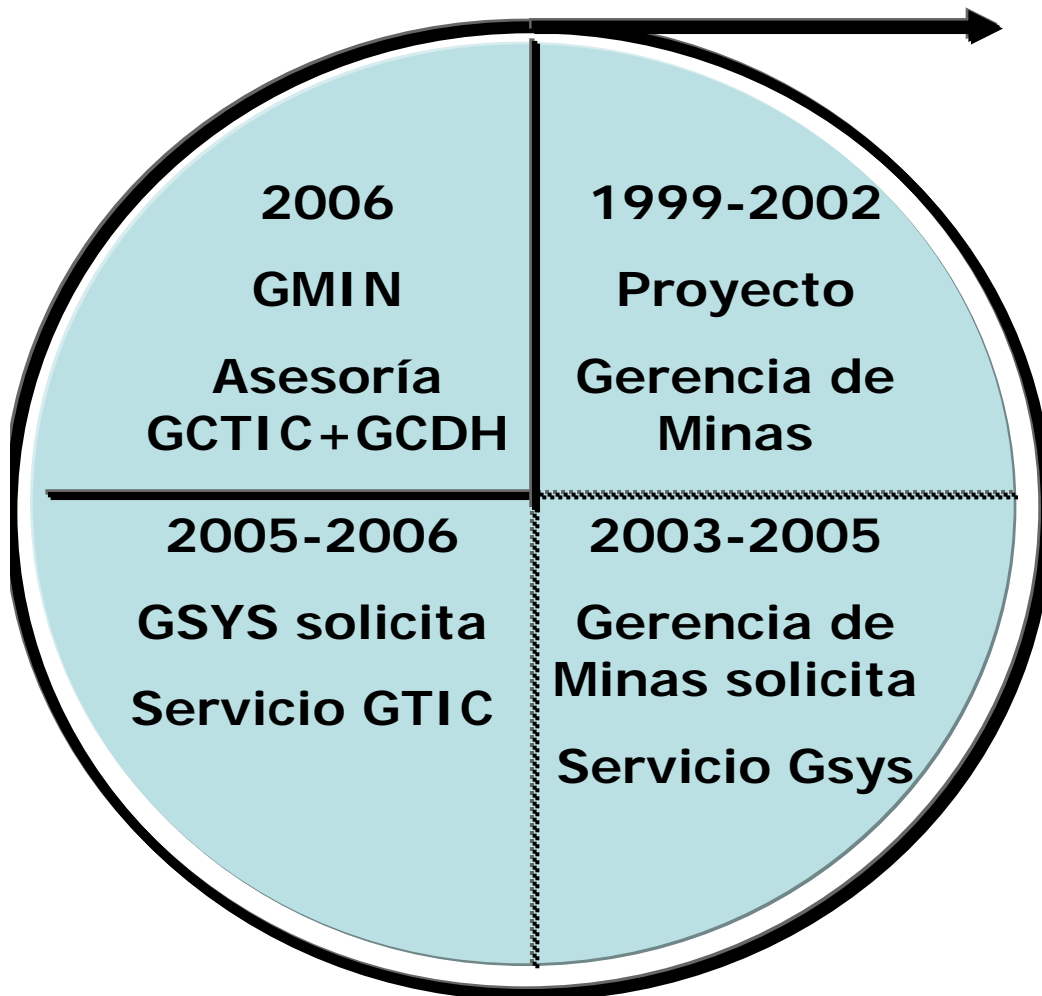

Sistema de Detección de Acceso de Personas, Gerencia de Minas

Gerencia de Minas - División El Teniente
Gerencia Corporativa TICA

Expositores: Carlos Arce González
César Guzmán Torrico

Contenido

- Introducción 5 láminas
- Objetivos y Alcance 1 lámina
- Descripción del Proyecto 13 láminas
- Conclusiones 1 lámina

Introducción

Un Poco de Historia

Introducción

Un Poco de Historia

Introducción

Un Poco de Historia

Introducción

Un Poco de Historia Escenario 1

Un Poco de Historia

Contenido

- Introducción 5 láminas
- **Objetivos y alcance 1 lámina**
- Descripción del Proyecto 13 láminas
- Conclusiones 1 lámina

Objetivos y alcance

Sistema Detección Acceso Personas operativo Primer Trimestre 2007.

Contenido

- Introducción 5 láminas
- Objetivos y alcance 1 láminas
- Descripción del Proyecto 13 láminas
- Conclusiones 1 lámina

El Sistema DAP Mina es un sistema que utiliza tecnología: un TAG instalado en la lámpara personal de quienes transitan por los túneles de El Teniente, que emite señales de radiofrecuencia.