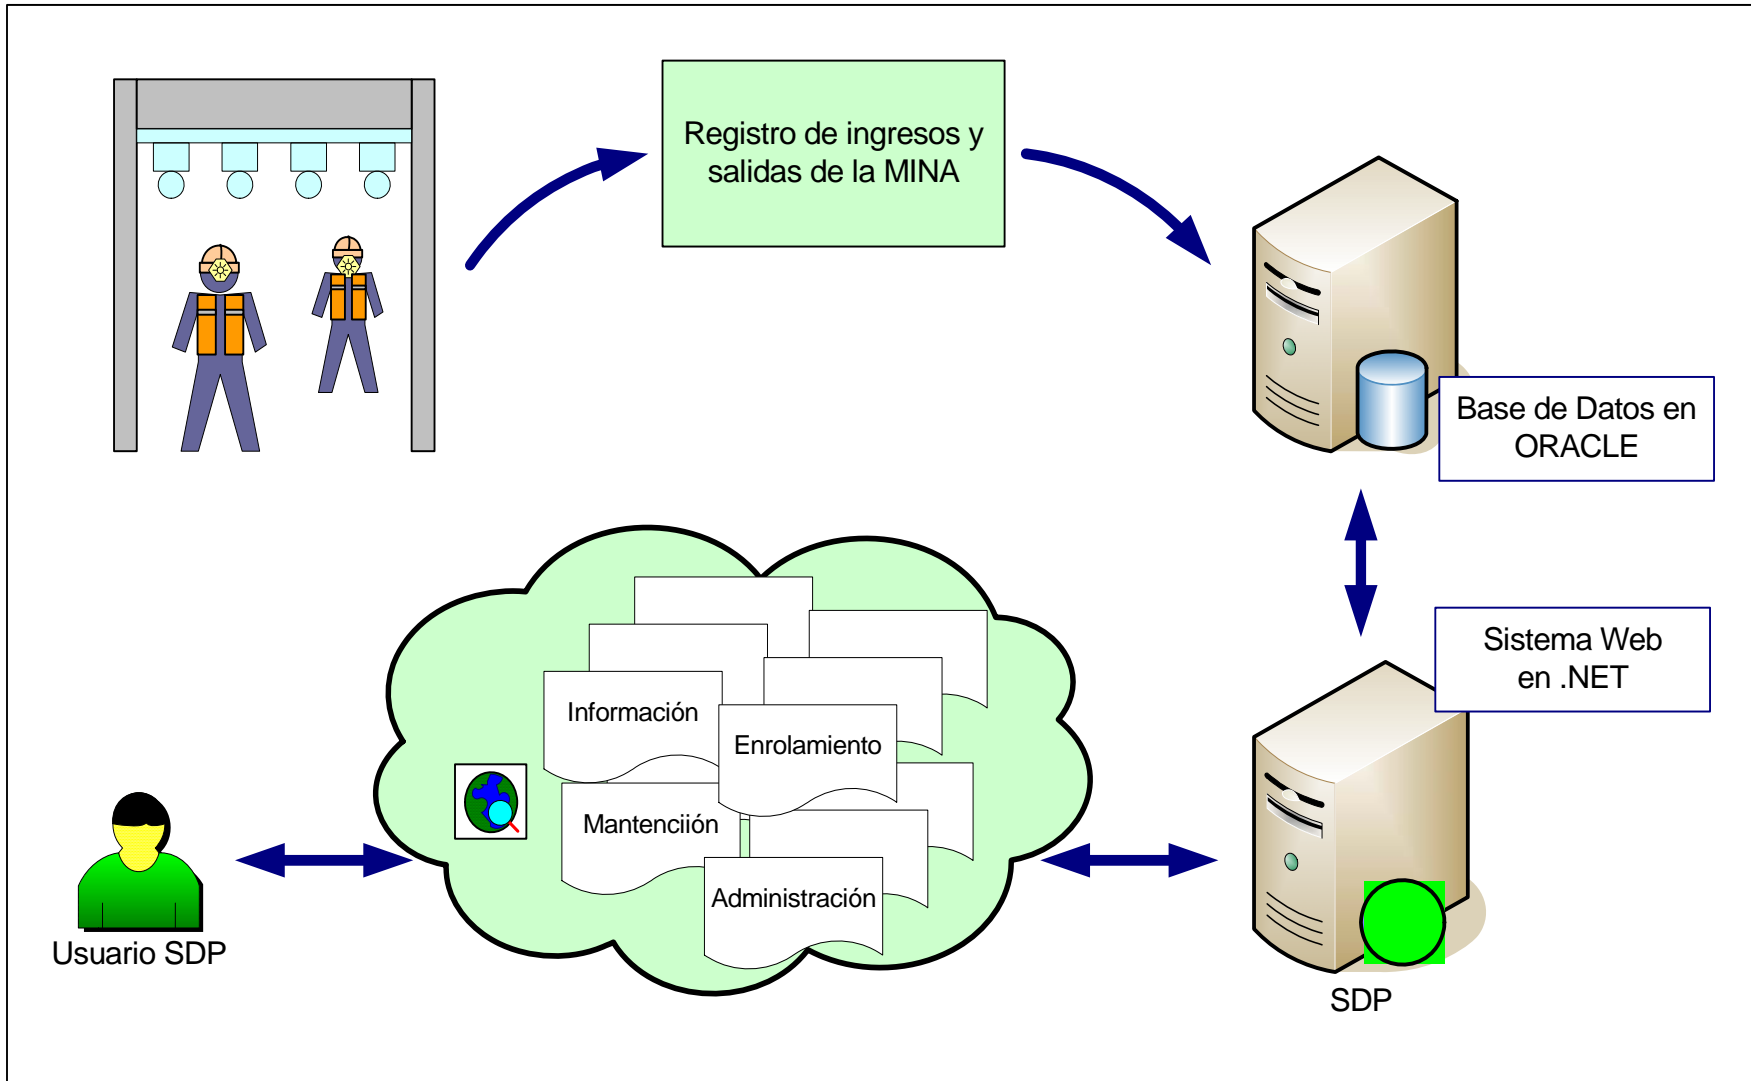

- Controlando con Nombre y Apellido (Teniente y Contratistas)
- Todos los Adit de inyección de aire (salidas obligadas en caso de emergencia)
- Se trata Detección de Acceso en dos fases:
 - Personal Teniente (3.000)
 - Personal Contratista (7.000)
- Superar prueba de primer simulacro de incendio 2007.
- Se deben considerar las necesidades de los superintendentes, solo para escalabilidad, puesto se implementarán terminada ésta fase.

Contenido

- Introducción 5 láminas
- Objetivos y alcance 1 láminas
- Descripción del Proyecto 13 láminas
- Conclusiones 1 lámina

El Sistema DAP Mina es un sistema que utiliza tecnología: un TAG instalado en la lámpara personal de quienes transitan por los túneles de El Teniente, que emite señales de radiofrecuencia.

Las señales son captadas por lectores que están en todos los ingresos y salidas de la Mina.

Los lectores envían esas señales a estaciones de captura y luego a una base de datos.

La base de datos registra la identificación completa del usuario de la lámpara y puede entregar en todo instante un listado de quienes están dentro de la Mina.

1. ¿Como ingresar al Menú de Enrolamiento?

Identificación

Responsable paraya

Ubicación COLON-LAMPARERA

Aceptar Volver

Usuario Responsable

Lector RFID

Para poder realizar un enrolamiento deben estar identificados el usuario responsable y el lector RFID asociado