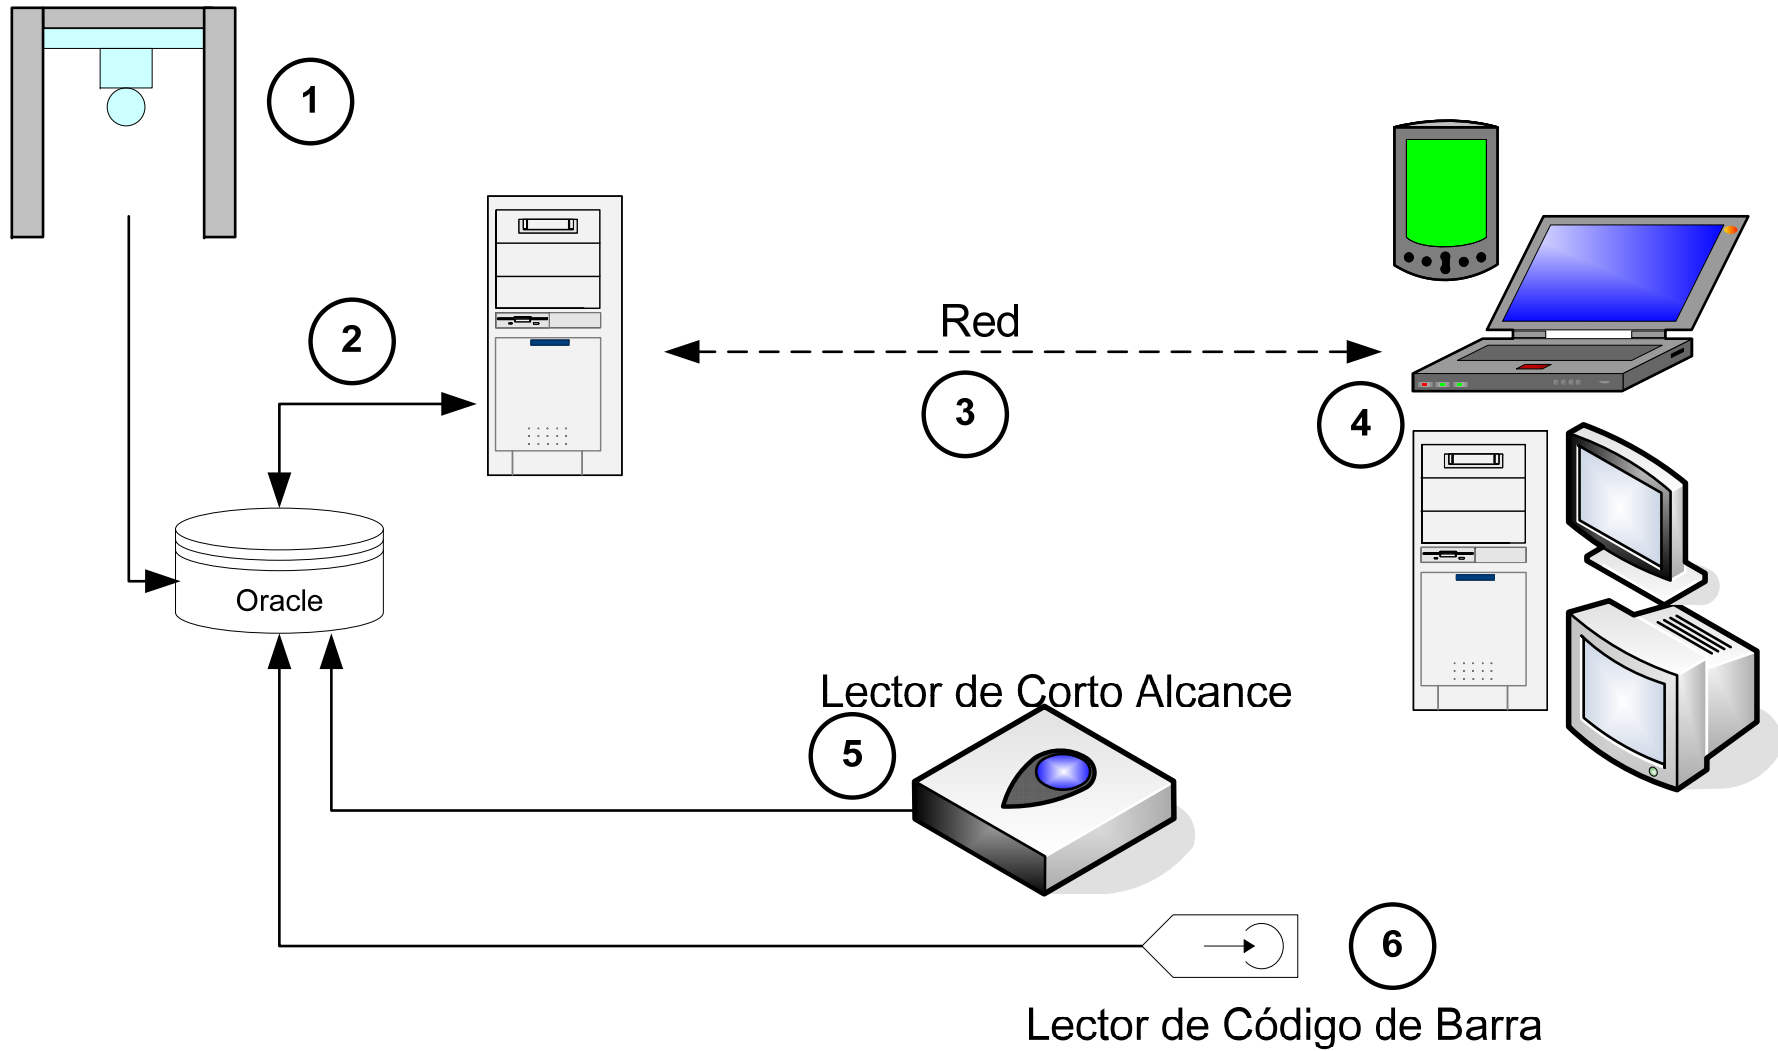

Contenido

- Introducción 5 láminas
- Objetivos y alcance 1 láminas
- Descripción del Proyecto 13 láminas
- Conclusiones 1 lámina

El Sistema DAP Mina es un sistema que utiliza tecnología: un TAG instalado en la lámpara personal de quienes transitan por los túneles de El Teniente, que emite señales de radiofrecuencia.

Las señales son captadas por lectores que están en todos los ingresos y salidas de la Mina.

Los lectores envían esas señales a estaciones de captura y luego a una base de datos.

La base de datos registra la identificación completa del usuario de la lámpara y puede entregar en todo instante un listado de quienes están dentro de la Mina.

1. ¿Como ingresar al Menú de Enrolamiento?

Identificación

Responsable paraya

Ubicación COLON-LAMPARERA

Aceptar Volver

Usuario Responsable

Lector RFID

Para poder realizar un enrolamiento deben estar identificados el usuario responsable y el lector RFID asociado

Último TAG leído desde lector RFID

2. ¿Cómo enrolar una Lámpara con un TAG?

The screenshot displays the DAP (Detección de Acceso de Persona) web interface. The header includes the CODELCO El Teniente logo and the title "DAP Detección de Acceso de Persona". The main content area is titled "Enrolamiento Lámpara TAG". It features a search bar for "Lámpara" and "TAG" with a "Buscar" button. Below the search bar are buttons for "Cargar", "Asignar", "Desasignar", "Volver", and "Limpiar". A dropdown menu is open, showing the option "-Seleccione un motivo". A message box displays "La lámpara fue asignada exitosamente." with a callout pointing to it that says "Mensaje de asignación exitosa." The left sidebar contains navigation links: "Información persona", "Enrolamiento", "Información lámparas", and "Administración".