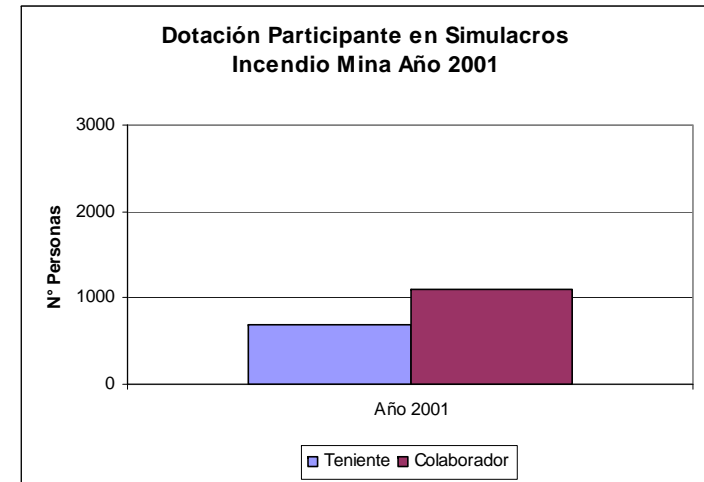

Introducción

Un Poco de Historia