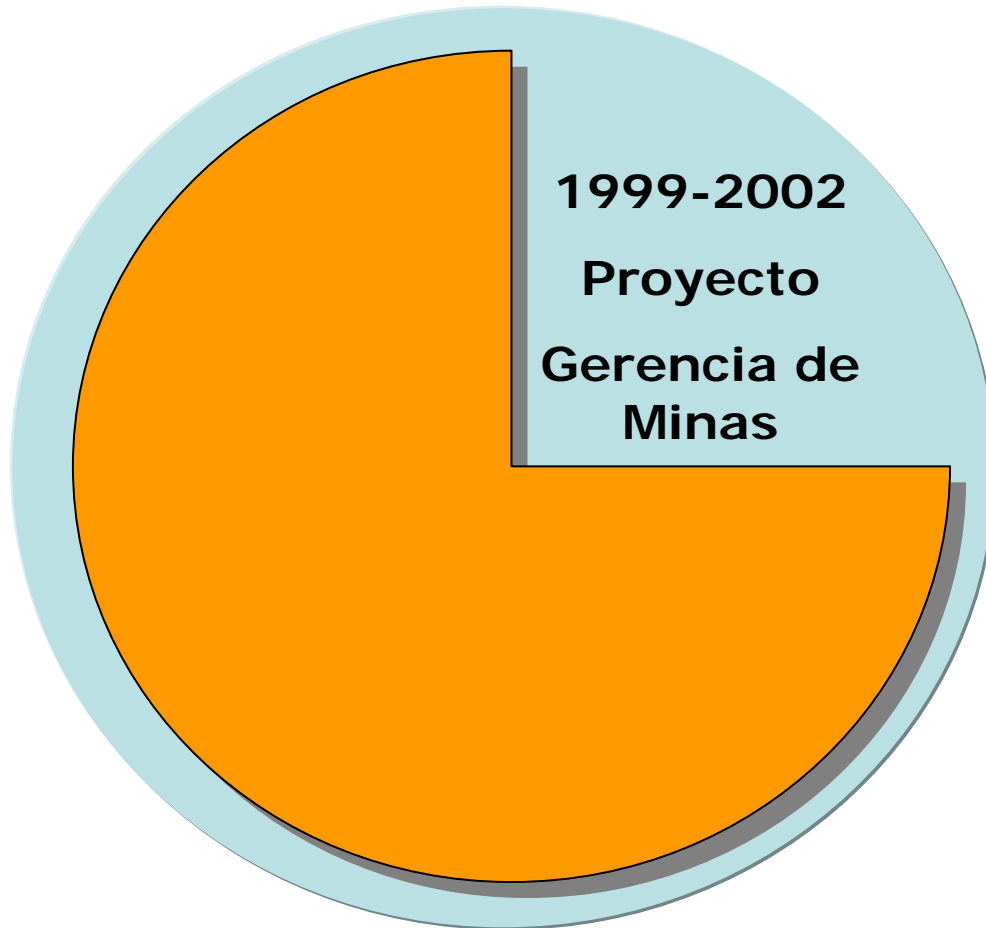

Introducción

Un Poco de Historia